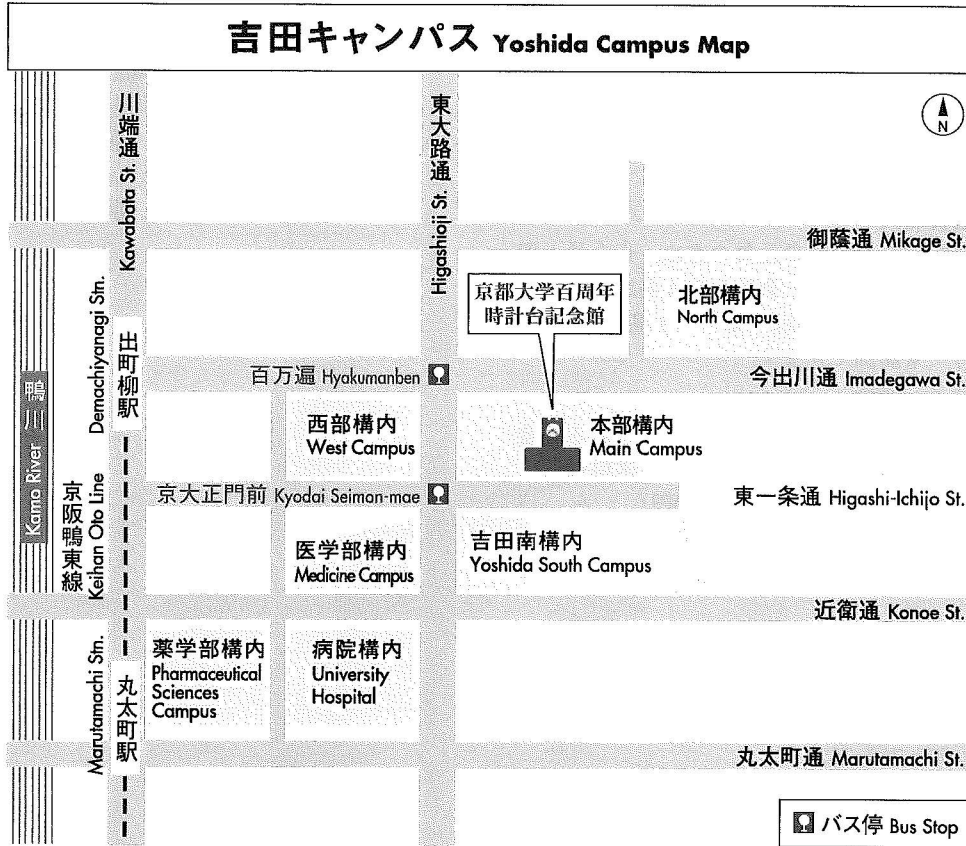

〈会場案内〉

京都大学百年時計台記念館

<http://www.kyoto-u.ac.jp/ja/clocktower/>

主要鉄道駅	乗車バス停	市バス系統、市バス経路など	下車バス停
京都駅 (JR・近鉄)	京都駅前	206系統 「東山通 北大路バスターミナル」行 17系統 「河原町通 銀閣寺・錦林車庫」行	「京大正門前」または「百万遍」 「百万遍」
阪急 河原町	四条河原町① 四条河原町②	201系統 「祇園 百万遍」行 31系統 「東山通 高野・岩倉」行 3系統 「百万遍 北白川仕伏町」行 17系統 「河原町通 銀閣寺・錦林車庫」行	「京大正門前」または「百万遍」 「京大正門前」または「百万遍」 「百万遍」 「百万遍」
地下鉄烏丸線 今出川	烏丸今出川	201系統 「百万遍 祇園」行 203系統 「今出川通 銀閣寺道・錦林車庫」行	「百万遍」または「京大正門前」 「百万遍」
地下鉄東西線 東山	東山三条	206系統 「高野 千本北大路」行 201系統 「百万遍 千本今出川」行 31系統 「東山通 高野・岩倉」行	「京大正門前」または「百万遍」 「京大正門前」または「百万遍」 「京大正門前」または「百万遍」
京阪 出町柳	出町柳駅前	201系統 「百万遍 祇園」行 3系統 「百万遍 北白川仕伏町」行 17系統 「河原町通 銀閣寺・錦林車庫」行	「百万遍」または「京大正門前」 「百万遍」 「百万遍」